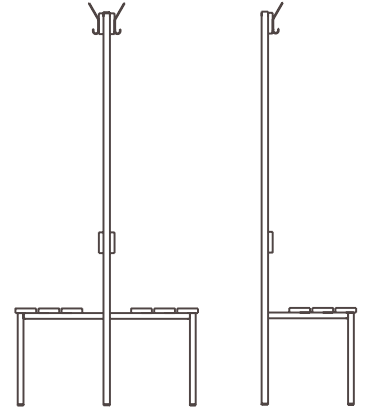

Siivouskaapin vakiovarusteena on 3-osainen sisälokerikko pientarvikkeita ja pesuaineita varten sekä sisäseinässä kolme koukkuu. Ovesa on 2-pistelukitus kaksine avaimineen sekä kolme koukkuu ja tanko.

Siivouskaapissa on säädettävät jalat ja rei'itetty pohja. Vakiovärinä on vaalean harmaa (RAL 7040).

VAKIOVÄRIT

Tuotevaihtoehtoisissa on kaikki RAL-värikartan värit. Jos asiakas haluaa jonkun muun kuin värikartan vakiovärin, toimittaja pidättää oikeuden hinnamuutokseen. (Huom! Kartan värit ovat suuntaa antavia).

RAL 1001	RAL 1017	RAL 2001	RAL 3000
RAL 3014	RAL 4004	RAL 5017	RAL 5024
RAL 6005	RAL 6032	RAL 6034	RAL 7032
RAL 9016	RAL 7040	RAL 8014	RAL 9005
RAL 7035			

OVIVALIKOIMA

Kaapin eri materiaalit ja värit voidaan sovittaa ympäristön mukaan. Tukevan teräskaapin ovet ovat toimintavarmat ja edustavat. Laminaatti- ja mäntysäleövet tekevät työympäristöstä miellyttävämmän.

VAKIOVARUSTUS

- katon ilmanvaihtoaukko
- hattuhylly
- vaatepuun kannatin + kahden kourun ripustuskoukku 2 kpl
- sylinterilukko ja kaksi avainta
- rungon väri RAL 7035
- ovien väri värikartan mukaan
- säädettävät jalat

LUKITUSVAIHTOEHDOT

- riippulukkosalpa
- rahapanttilukko
- kolmipistelukitus
- Abloy-lukko

LISÄVARUSTEET

- kennomuovinen, siirrettävä välilevy (kaapin tila voidaan jakaa pito- ja työvaatteille helposti ja mukavasti)
- pysyvä väliseinä (kaapin leveys 400 mm)
- ovien pyyhekoukut
- tiheästi rei'itetty pohja
- verkkopohja
- ilmastointijärjestelmän liittämismahdollisuus, aukkojen mitat asiakkaan toiveiden mukaan (ø 80, ø100, ø125)
- yleisavain kaikkiin oviin
- ovinumerot
- oven avausrajoitin
- ovipeili
- oven tarviketasku

Turvallista ja toimivaa. Takuulla!*