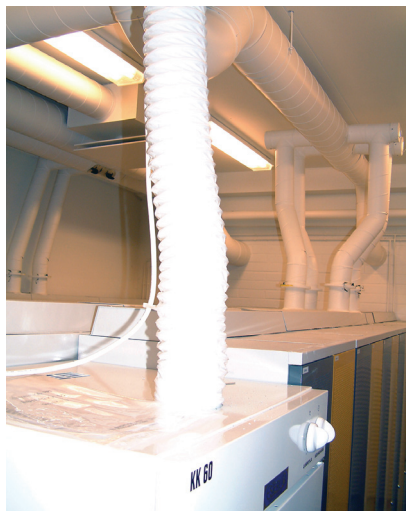

Tasakattoisten kaappien ilmastointi kokoojakanavilla. Viistokattoisissa ilmastointiputket asennetaan kaapin sisään. (Neste Oilin Porvoon teknologiakeskuksen pukuhuoneet).