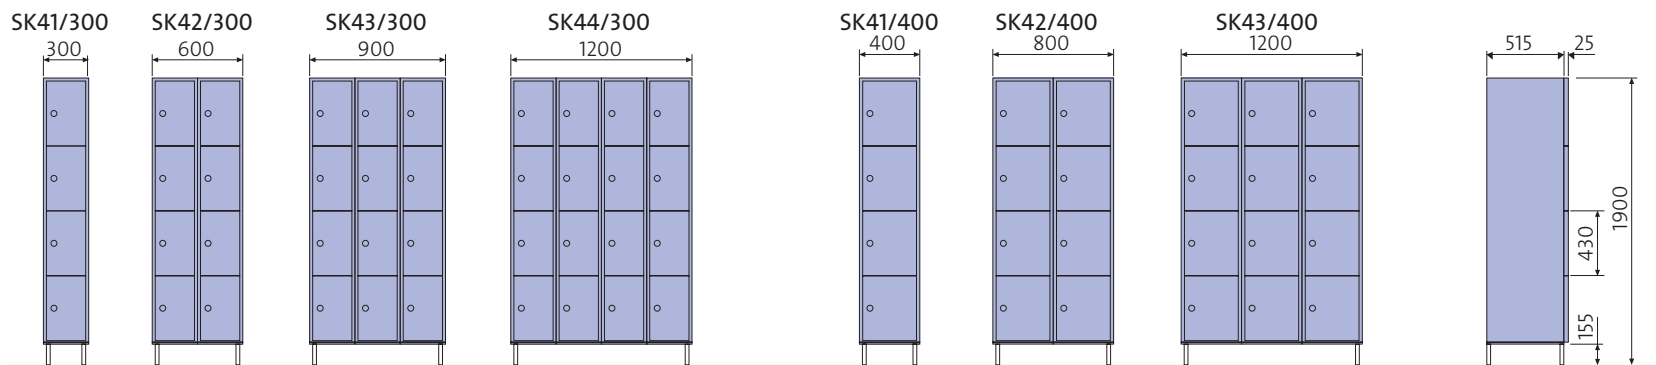

LOKEROKAAPIT