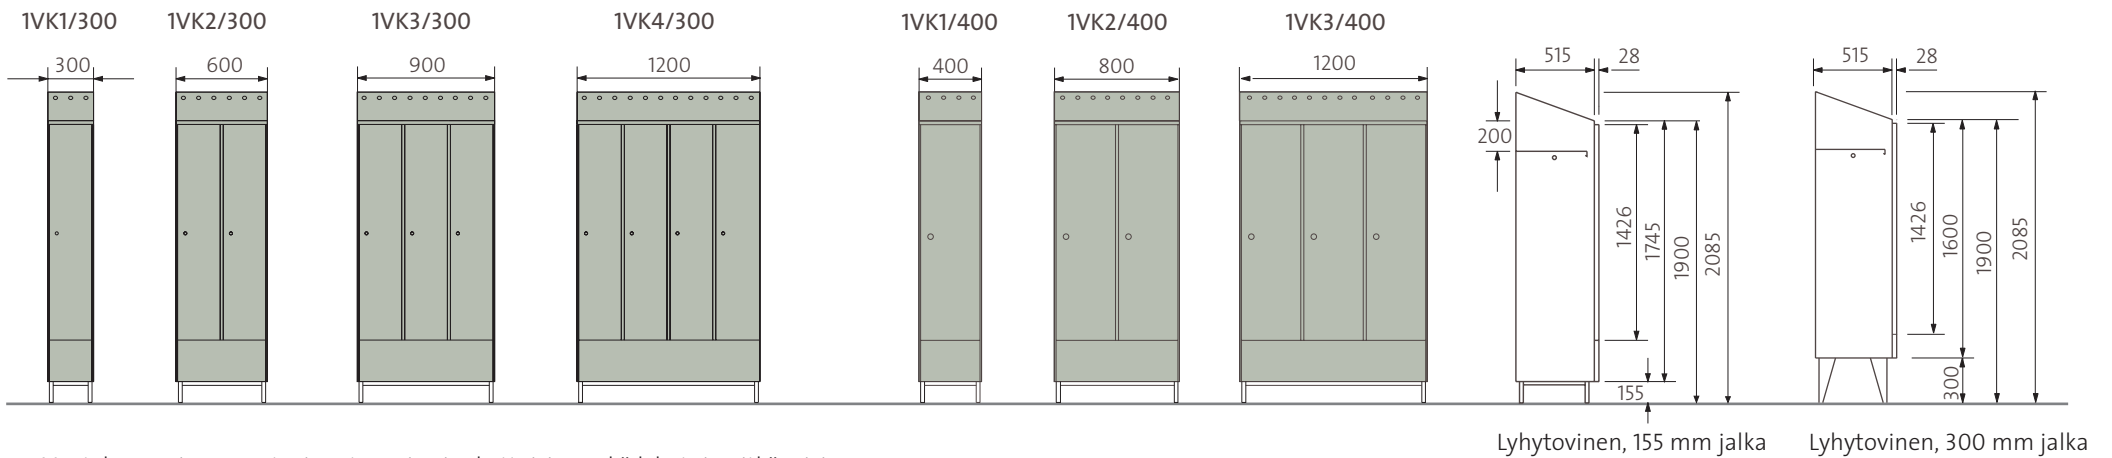

## VAATEKAAPIT (vinokatto)

Vaatekaappeja on saatavissa tasa- ja vinokattoisina sekä lyhyt- ja pitkäövisinä. Lyhytövisen kaapin edessä on paikka istuinpenkille. Kaappi voidaan myös kiinnittää seinään. Sen kantavuus on max. 50 kg.