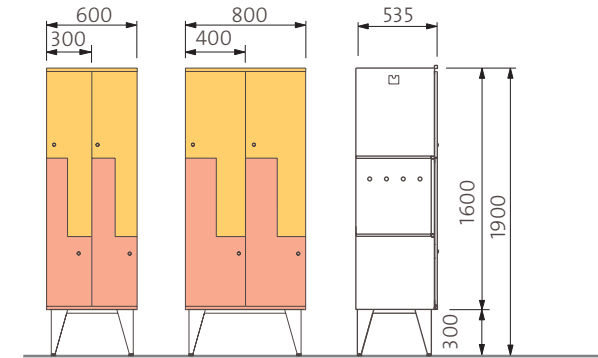

LOKEROKAAPIT

Z-KAAPIT

KOULUKAAPIT

SIIVOUSKAAPIT

NAULAKOT

PENKIT

JALAT

Valittavana kaksi erilaista säädettävää jalkamallia, putkijalka ja levyjalka. Levyjalkaa on säätävissä kahta eri korkeutta: 155 mm ja 300 mm. Levyjalka on edukseen esimerkiksi silloin, kun kaapin eteen ei tule penkkiä.