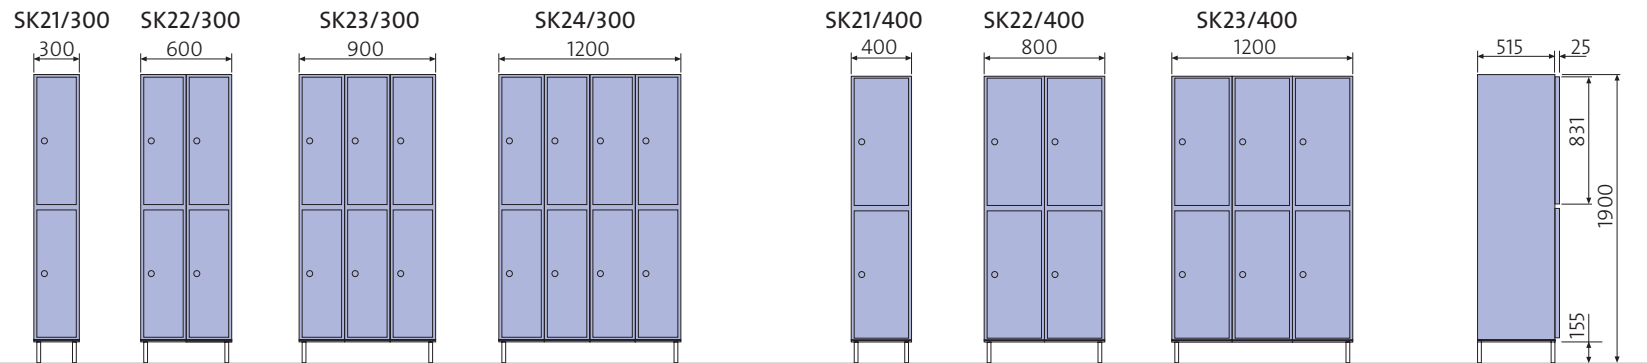

LOKEROKAAPIT