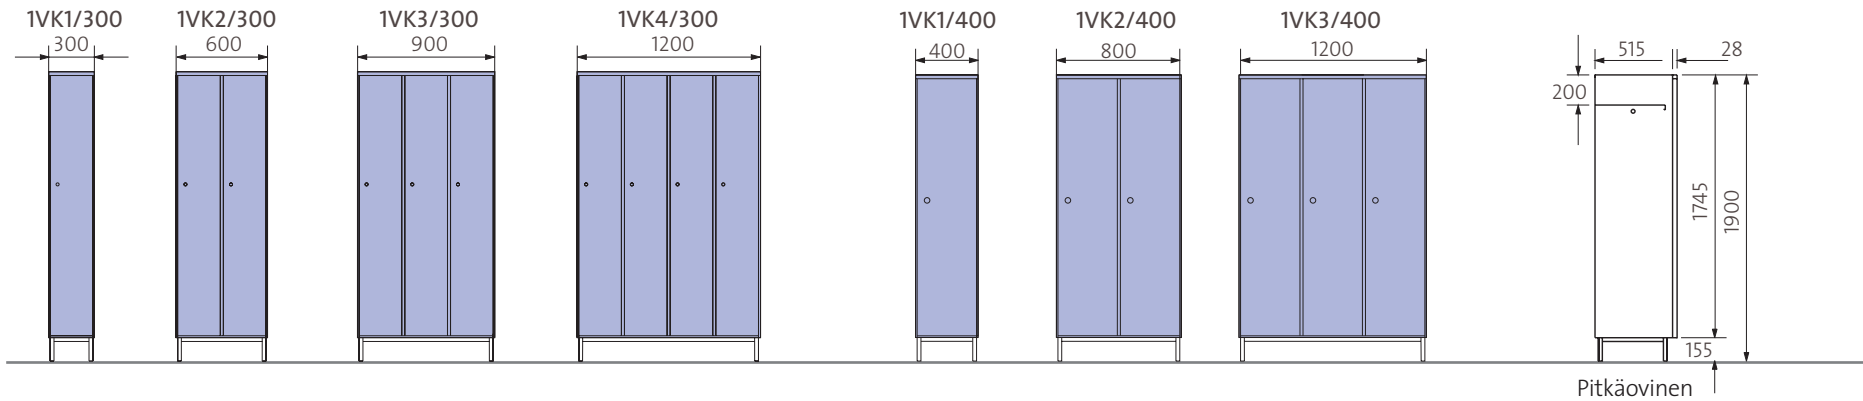

## VAATEKAAPIT (vinokatto)

Vaatekaappeja on saatavissa tasa- ja vinokattoisina sekä lyhyt- ja pitkäövisinä. Lyhytövisen kaapin edessä on paikka istuinpenkille. Kaappi voidaan myös kiinnittää seinään. Sen kantavuus on max. 50 kg.