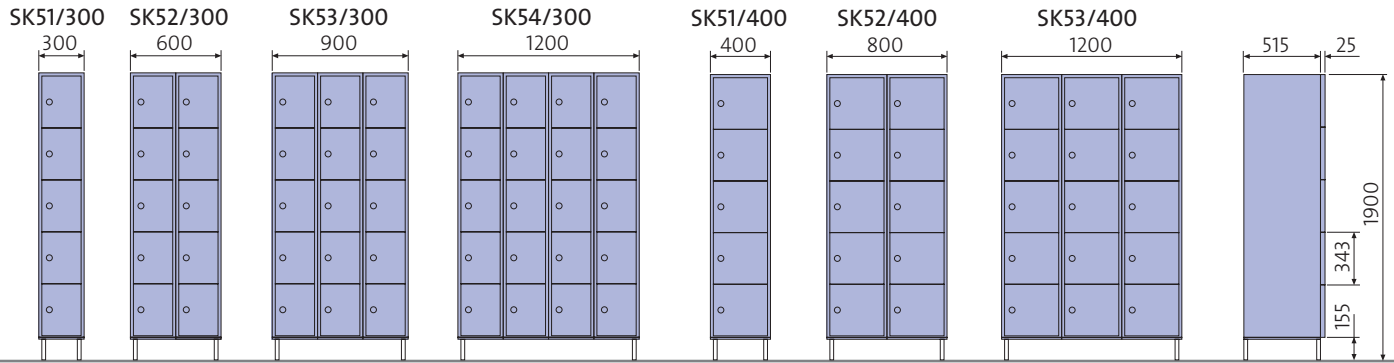

LOKEROKAAPIT