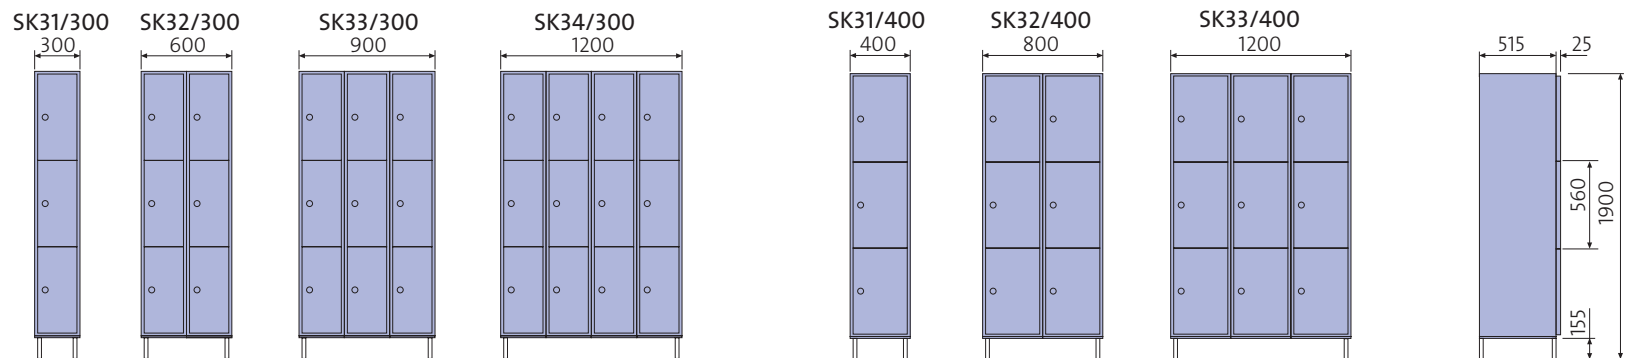

LOKEROKAAPIT